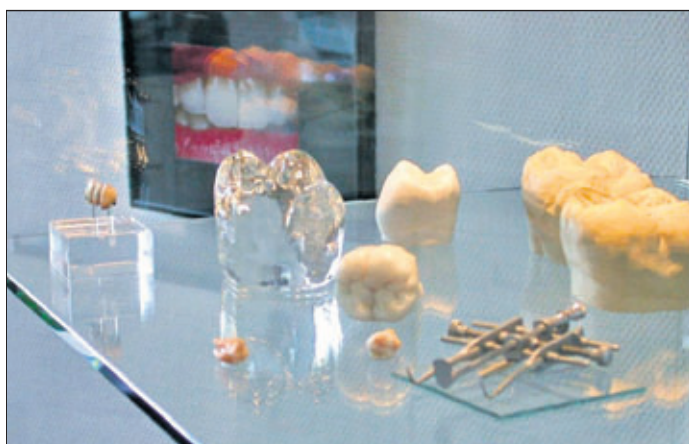

High-Tech-Lösungen auf höchstem Niveau

Neben Basis- und Standardtechnik sowie Vollkeramik, Titantechnik, Laser-

Zeigen sich verantwortlich für das Labor: die Zahntechnikermeister Alfons Blümle, Thomas Braumüller und Andy Hölle.

Beim Modellieren eines Zahngebisses.

Fotos: Zürn

Glasvitrine im Wartebereich.

technik, Galvanotechnik und Implantattechnik hat das Dentallabor Alfons Blümle seit 2004 sein Angebot um einen zusätzlichen Pfeiler erweitert: die Herstellung von biokompatiblen, also körperverträglichem Zahnersatz. Damit entsprechen die Leistungen des Labors der zunehmenden Nachfrage seitens Pa-